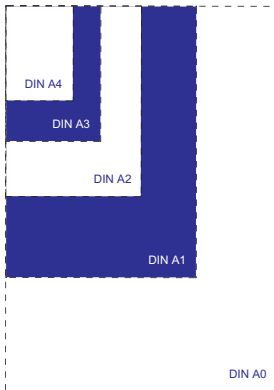

DRUCKECKE
COPY SHOP

Preisliste 2012

gültig ab 01. Januar 2012
bis auf Widerruf

DIN Formate

INFORMATIONEN ZU FORMATEN

DIN-Format	Maße - mm	Maße - pixel*	entspricht m ^{2**}
A0	841 x 1189	9933 x 14043	1
A1	594 x 841	7016 x 9933	0,5
A2	420 x 594	4961 x 7016	0,25
A3	297 x 420	3508 x 4961	0,125
A4	210 x 297	2480 x 3508	0,0625
A5	148 x 210	1748 x 2480	0,03125
A6	105 x 148	1240 x 1748	0,015625
A7	74 x 105	874 x 1240	0,0078125

* bei 300 dpi ** gerundet

1 m² = 1 x DIN A0

- = 2 x DIN A1
- = 4 x DIN A2
- = 8 x DIN A3
- = 16 x DIN A4
- = 32 x DIN A5
- = 64 x DIN A6
- = 128 x DIN A7

DRUCKECKE⁷
COPY SHOP TEXTILDRUCK FOTOGESCHENKE

Druckecke